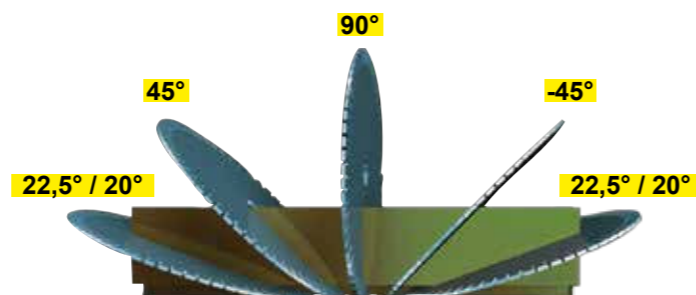

Senkrechte pneumatische Spannung
Voll Schutzhaube der Sägeaggregat
Besämgunganschlag
Wartungseinheit
Ausblaspistole
Bedienungsschlüssel

SONDERZUBEHOER:

Horizontales Spannsystem
Einphasig Motor
Hm Sägeblatt durchm. 450mm
Laser für Anriss
Digital Anzeiger

Die technischen Daten sind unverbindlich.

TRONÇONNEUSE MONO TÊTE AUTOMATIQUE À LAME ASCENDANTE. POSSIBILITÉ D'EFFECTUER OPÉRATIONS DE DÉLIGNAGE. ORCA 450 A

DONNÉES TECHNIQUES

Moteur triphasé 2CV. 1,5Kw
ENCOMBREMENT: 800x900x1400 mm
POIDS: 260KG

EQUIPEMENT STANDARD:

Jeu étaux verticaux pneumatiques
Protection totale unité de sciage
Guide parallèle de coupe
Unité de conditionnement de l'air
Soufflette
Clés de service

EQUIPEMENT SUR DEMANDE:

Etaux horizontaux pneumatiques
Moteur monophasé
Lame en carbure de 450mm
Laser pour positionnement
Afficheur numérique

Nous nous réservons le droit de modifier sans préavis.

ОТРЕЗНОЙ СТАНОК С ОДНОЙ ГОЛОВКОЙ И АВТОМАТИЧЕСКИМ ПОДЪЕМОМ ПИЛЫ

ТЕХНИЧЕСКИЕ ХАРАКТЕРИСТИКИ

Трёхфазный двигатель 1.5 кВт
Размеры: 800x900x1400 mm
Вес: 260 кг

ВХОДИТ В КОМПЛЕКТАЦИЮ

Пара вертикальных пневмозажимов
Защита зон распила
Видиевая пила 450 мм
Воздушный фильтр
Пневмопистолет

ОПЦИИ

Цифровой индикатор
Видиевая пила 450 мм
Горизонтальные пневмозажимы
Однофазный двигатель
Лазерный указатель с боковыми креплениями

Оставляем за собой право вносить технические изменения

ORCA 450 A